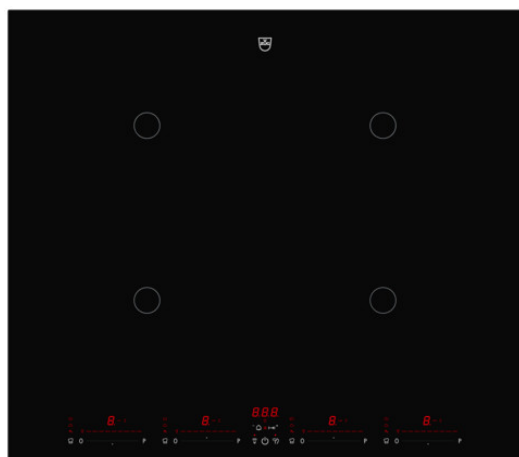

V-ZUG AG

Industriestrasse 66, Postfach, 6302 Zug

Telefon +41 58 767 67 67

info@vzug.com, www.vzug.com

Брошюра CookTop V4000 I604

Выбранное изделие

- № артикула: 3111500010
- Код EAN: 7630029439906
- Тип: СТИ4Т64ММСOLD
- Категория продукции: Варочная поверхность
- OptiGlass
- Норма ширины: 60 см
- Дизайнерский фасад: Черный дизайн
- Рама: DualDesign

Подробности CookTop V4000 I604

Согласно Постановлению

- (EC) Nr. 66/2014
- GB 21456-2008: Нет

Design

- Type: CTI4T64MMSOLD
- Категория продукции: Варочная поверхность
- OptiGlass
- Норма ширины: 60 см
- Дизайнерский фасад: Черный дизайн
- Рама: DualDesign

Признаки - варочная панель

- Тип индукционной катушки: MaxiFlex
- OptiGlass
- Варочная панель категория: Индукционные
- Продолжительность включения с функцией отключения
- Индикатор остаточного тепла
- Таймер
- Функция восстановления
- Конфорки: 4
- Режимы мощности: 9
- Технология нагрева: Индукционные варочные зоны